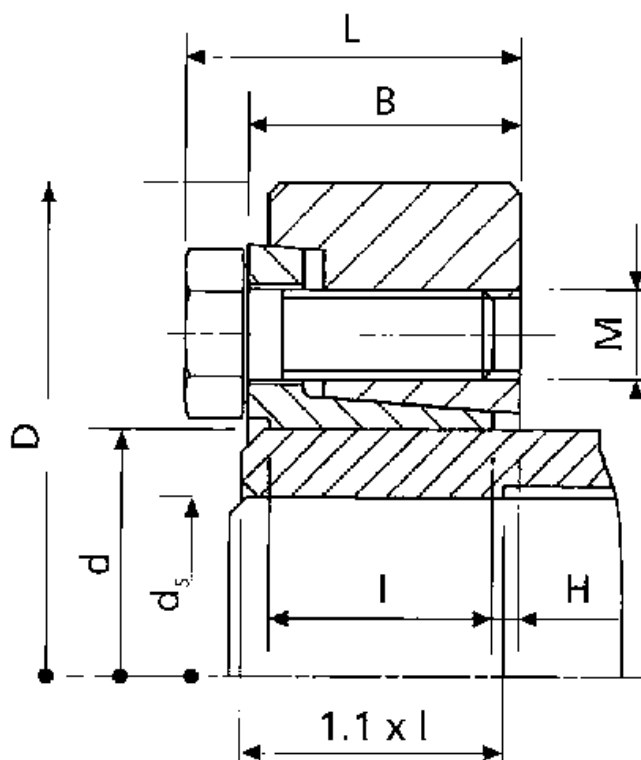

Varenummer: 437800062

Beskrivelse: Rota-fix spændelement SB 62

## Mål

B mm = 29.0  
d H8 mm = 62  
D mm = 110.0  
ds mm = 48  
F kN aksialkraft = 96  
H = 3.0  
I mm = 24.5  
L mm = 34.5

M mm = M8  
T Nm drejningsmoment = 2300  
Ts Nm boltetilspændingsmoment = 34